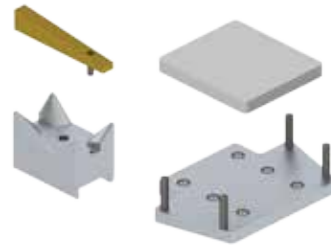

Zubehör für Achsvermessung

Drehplatte links / rechts
Tragkraft 6 to.
Art-Nr. 913 011 050

Drehplatte links / rechts
Art-Nr. 913 011 000

Mobile Justiervorrichtung
für Messköpfe (alle AXIS-Sätze)
Art-Nr. 913 032 010

Mechanischer / Hydraulischer
Abzieher für Spurstangen
Art-Nr. 913 000 072 / 913 000 073

Halteklammer
Montagehilfe für Alu-Felgen
Art-Nr. 913 027 017

Lenkradwaage
mechanisch
Art-Nr. 921 001 000

Zubehör für Achsvermessung

Lenkradfeststeller
Art-Nr. HWK28751

Bremspedalfeststeller
Art-Nr. HWKWA15S

Neigungswinkelmesser
für elektr. Achsvermessung
Art-Nr. 913 009 024

Aufrüstsatz für
Neigungswinkelmesser
Art-Nr. 913 009 065

Inclinometer
für Achsvermessung
Art-Nr. 913 009 048