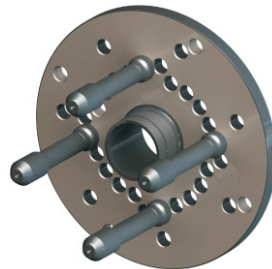

S Service Info

Kia

150 400 111
52.5-61.0mm

150 400 112
61.5-70.0mm

241 801 409

251e613 409
6 x 271 904 112

Zentriersatz KIA

Best-#:
280 400 095

Centering Kit KIA

Part-#:
280 400 095

Zentriertabelle Centering Chart

Felgendaten Vehicle Data	Mittenloch / Centerbore HAWEKA-#	Lochkreis / Bolt Circle HAWEKA-#
Kia	Bolzen	4 x 271 994 121
Sephia('92-'99)/Mentor('-01)/ Leo/Rio('00-)/Picanto('04-)	54 165 400 001	4x100 241e801 409
Shuma('97-'04)	56 165 400 001	4x100 241e801 409
Pride('-00)	60 165 400 001	4x114,3 241e801 409
Magentis('01-'04)/Joice('99-'03)/Carens(- '06)/Clarus('96-'01)/ Cerato('04-'07)/Optima('00- '05)/Spectra ('04-'09)	67 165 400 002	4x114,3 241e801 409
Carnival('99-'05)/Sedona('05)/ Opirus('02- '10)/Sportage('05-)/Amanti('02-'10)/ Magentis('05-'10)/Optima('06-'10)/ Cee'd('07-)/Carens('06-)/Rondo('06-)/Sorento('10-)/ Soul('08-)/Venga('09-)/Forte('08-)	67 165 400 002	5x114,3 231 505 403
Borrego('08-)	67 165 400 002	6x114,3 231 505 403